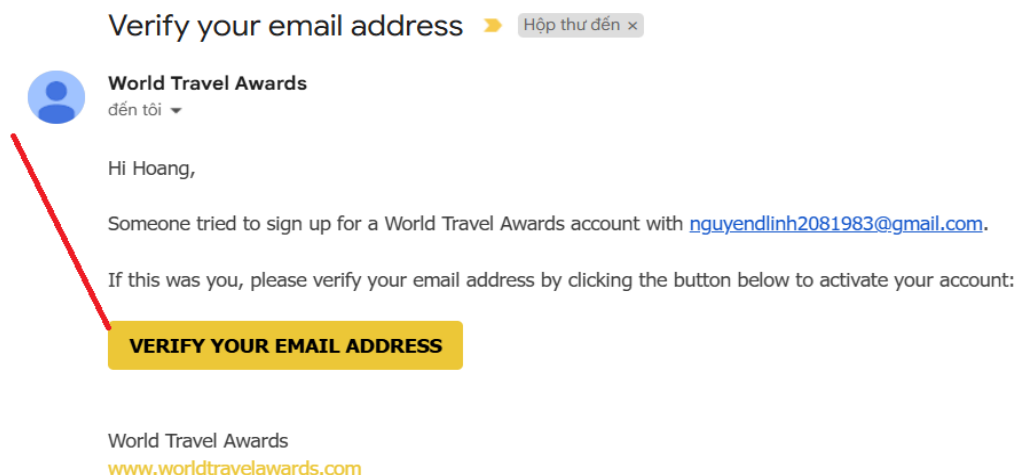

The image shows a registration form with the following sections and fields:

- **Your Details:**
  - First Name* (Field 1)
  - Last Name* (Field 2)
  - Country/Territory* (Dropdown menu with 'Vietnam' selected, Field 3)
- **Login Details:**
  - Email address* (Field 4)
  - Create a password* (Field 5) with a 'SHOW' button and a note 'Minimum 6 characters'.
- **Travel Industry Voters:**
  - ☐ Check this box if you work in the Travel Industry. (Field 5)
- **Subscriptions:**
  - Please check the box to sign up to the following subscriptions:
    - ☐ World Travel Awards Newsletter
    - ☐ World Travel Awards' Best in Travel Magazine subscription
    - ☐ World Travel Awards Voter mailing list - updates from nominees, winners and partners (sent from World Travel Awards)
    - ☐ Daily Industry News from the World Travel Awards media partner [Breaking Travel News](#)
- **Security:**
  - ☐ Tôi không phải là người máy (Field 6)
  - reCAPTCHA logo with text 'Bảo mật - Điều khoản'
- **Footer:**
  - By clicking 'Submit' you confirm that you accept our [Voting Terms & Conditions](#), [Privacy Policy](#) and confirm that you are over 16 years of age.
  - (Field 7)

Hình 2

B3. Sau khi đăng ký thành công, đăng nhập vào tài khoản email để xác nhận **Verify your email address** (Hình 3)

Hình 3