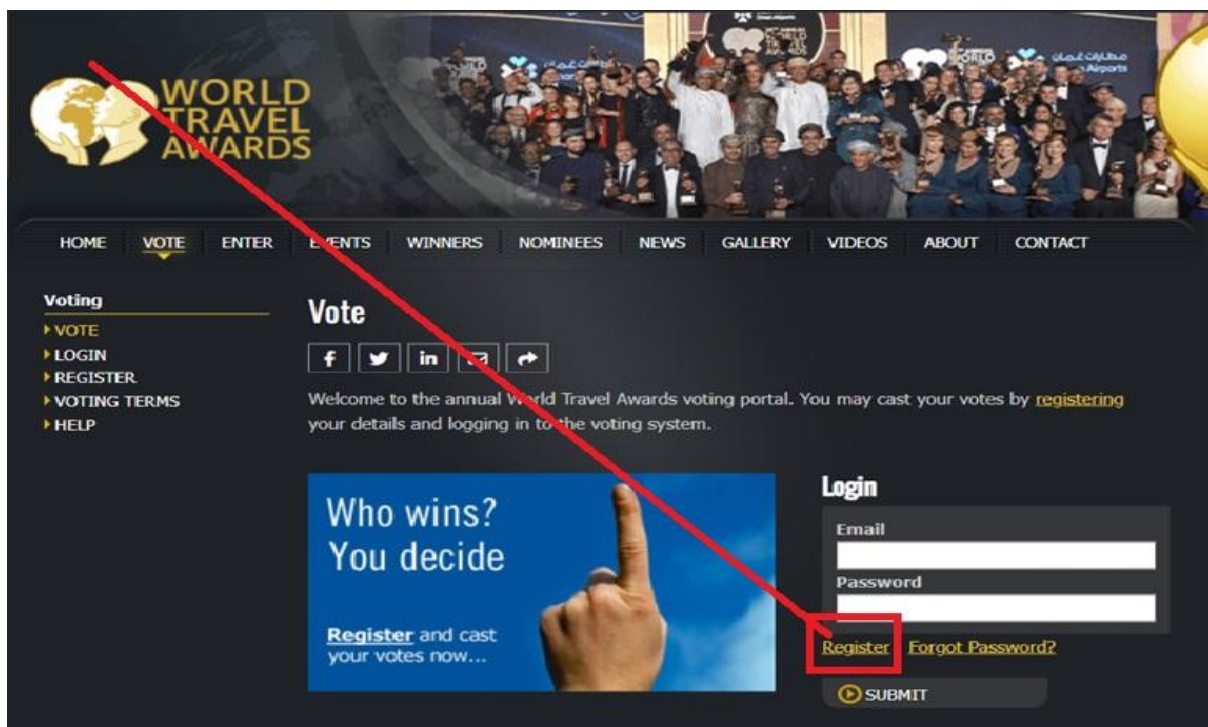

hoặc <https://phongnhakebang.vn> và truy cập trực tiếp trên Popup **VOTE FOR US** hoặc quét mã QR

Mã QR đường dẫn đến trang bình chọn

II. Đăng ký tài khoản bình chọn hoặc đăng nhập (nếu có tài khoản email đã từng đăng ký với ban tổ chức trên cổng bình chọn Giải thưởng du lịch thế giới)

1. **Đăng ký:** Đối với trường hợp tài khoản email chưa được đăng ký trên cổng bình chọn của giải thưởng du lịch thế giới (áp dụng đối với người tham gia bình chọn lần đầu)

B1. Chọn Register để đăng ký: (Hình 1)