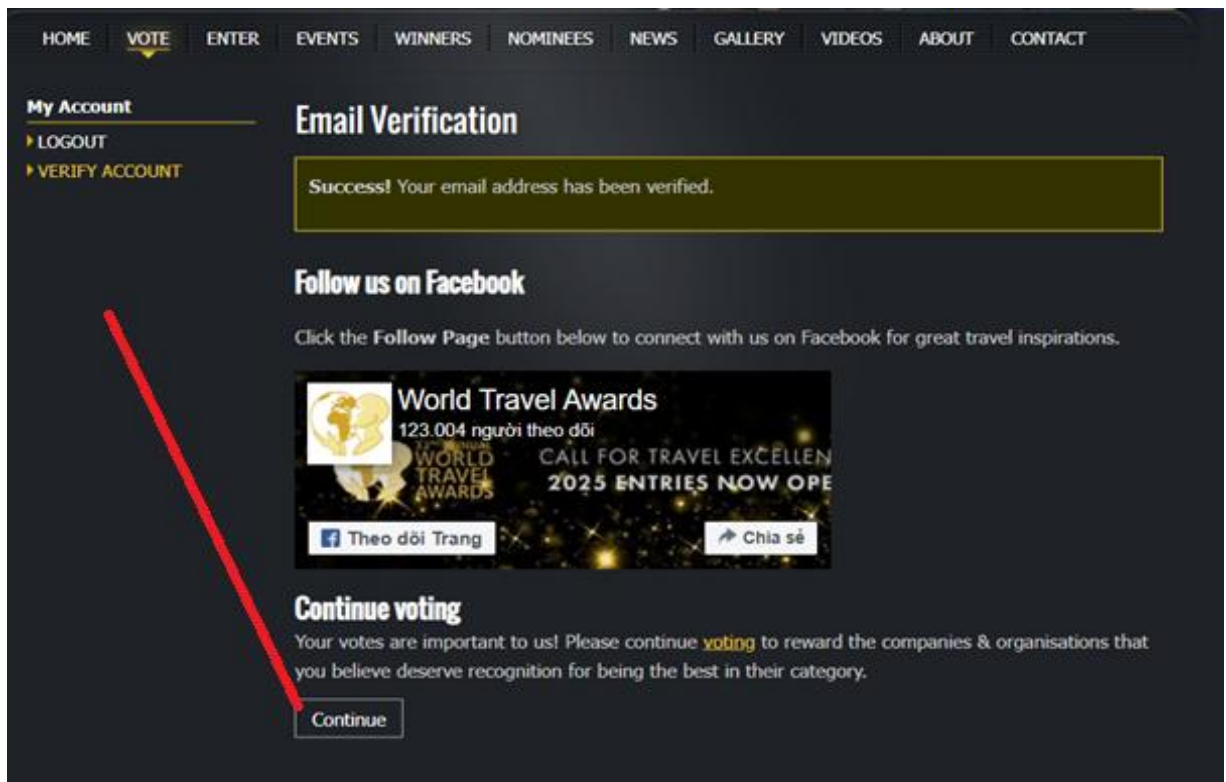

Welcome to the annual World Travel Awards voting portal. You may cast your votes by [registering](#) your details and logging in to the voting system.

**Who wins?
You decide**

[Register](#) and cast your votes now...

Login

Email
Password

[Register](#) | [Forgot Password?](#)

SUBMIT

Hình 4

B4. Chọn **Continue** để tiếp tục (Hình 5)

Hình 5

2. Đăng nhập: Đối với trường hợp tài khoản email đã từng đăng ký với ban tổ chức trên công bình chọn của Giải thưởng du lịch thế giới (đã thực hiện bình chọn trong các năm trước)