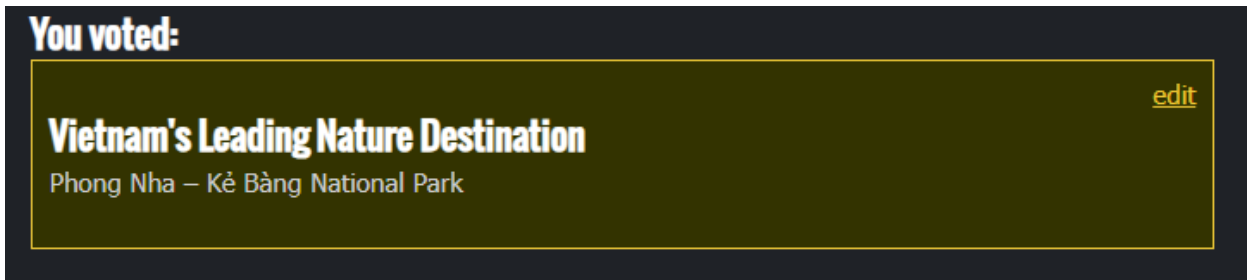

Hình 12

Hình 13

B2. Bình chọn bằng cách bấm vào vòng tròn trước dòng chữ: **Phong Nha – Kẻ Bàng national Park, Vietnam** (Hình 14)

Hình 14

Đợi một chút thời gian để hoàn thành bình chọn (Hình 15)

Hình 15

2. Tiếp tục bình chọn cho hạng mục đề cử thứ hai "Điểm đến thiên nhiên hàng đầu Việt Nam năm 2026" đối với Vườn quốc gia Phong Nha – Kẻ Bàng

B.1 Chọn ASIA và tìm tên Quốc gia: Vietnam (Hình 16)

Hình 16

B2. Tìm đến hạng mục *Vietnam's Leading Nature Destination (Điểm đến thiên nhiên hàng đầu Việt Nam)* có số thứ tự 28 (Hình 17)

Hình 17

B3. Bấm vào vòng tròn trước hạng mục: **Phong Nha – Kẻ Bàng National Park** (Hình 18) và đợi 1 chút thời gian để hoàn thành bình chọn (Hình 19)

Hình 18

Hình 19

* **Để kiểm tra kết quả đã bình chọn:** Chọn mục **ASIA**, chờ trang tải hoàn tất, sau đó kéo xuống phía dưới trang để xem thông tin bình chọn (Hình 20)

Hình 20

* Lưu ý:

- Mỗi tài khoản email chỉ bình chọn cho một hạng mục giải thưởng. Đến nay Vườn quốc gia Phong Nha – Kẻ Bàng đã được đề cử 02 hạng mục trong năm 2026 nên việc bình chọn cho cả hai hạng mục đề cử này chỉ cần 01 tài khoản email và tiến hành bình chọn trong một lần đăng nhập.