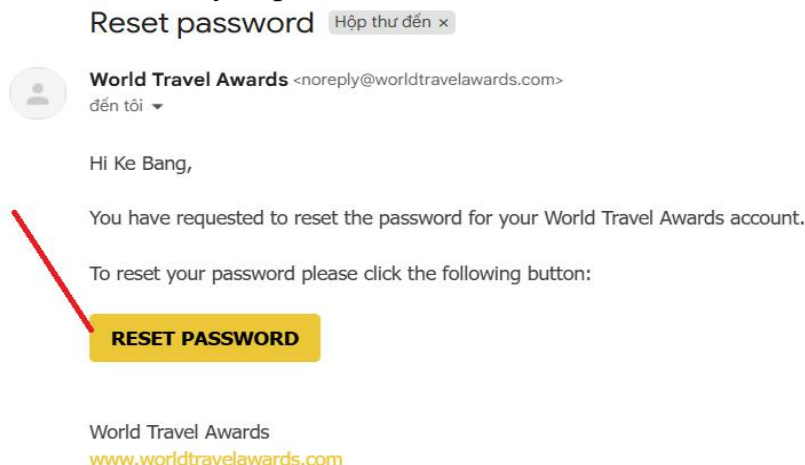

B1. Sau khi truy cập vào công bình chọn của Giải thưởng du lịch thế giới, chọn **Forgot Password** để đổi mật khẩu (Hình 7)

Hình 7

B2. Điền Email đã đăng ký, chọn **Submit** (Hình 8)

Hình 8

B3. Truy cập vào tài khoản email và chọn **Reset password** (Hình 9)

Hình 9

B4. Tiến hành nhập mật khẩu mới, nhập xác nhận mật khẩu và chọn Submit (Hình 10)

Hình 10

B5. Sau khi xác nhận đổi mật khẩu thành công (Hình 11) vào lại công bình chọn của Giải thưởng, bấm **Vote** điền **email**, nhập mật khẩu mới và bấm **Submit**