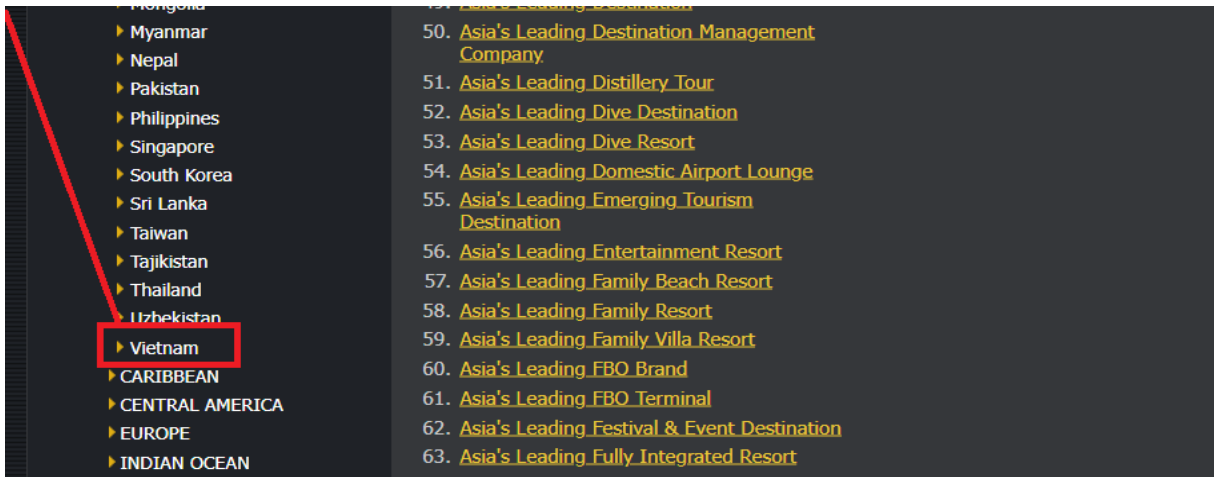

Hình 11

III. Bình chọn

1. Bình chọn cho hạng mục đề cử thứ nhất "Vườn quốc gia hàng đầu Châu Á năm 2026" đối với Vườn quốc gia Phong Nha – Kẻ Bàng.

B.1 Bấm chọn ASIA (Hình 12) và tìm đến và bấm chọn hạng mục Asia's Leading National Park có số thứ tự 107 (Hình 13)

Hình 12

Hình 13

B2. Bình chọn bằng cách bấm vào vòng tròn trước dòng chữ: **Phong Nha – Kẻ Bàng national Park, Vietnam** (Hình 14)

Hình 14

Đợi một chút thời gian để hoàn thành bình chọn (Hình 15)

Hình 15

2. Tiếp tục bình chọn cho hạng mục đề cử thứ hai "Điểm đến thiên nhiên hàng đầu Việt Nam năm 2026" đối với Vườn quốc gia Phong Nha – Kẻ Bàng

B.1 Chọn ASIA và tìm tên Quốc gia: Vietnam (Hình 16)

Hình 16

B2. Tìm đến hạng mục *Vietnam's Leading Nature Destination (Điểm đến thiên nhiên hàng đầu Việt Nam)* có số thứ tự 28 (Hình 17)

Hình 17

B3. Bấm vào vòng tròn trước hạng mục: **Phong Nha – Kẻ Bàng National Park** (Hình 18) và đợi 1 chút thời gian để hoàn thành bình chọn (Hình 19)