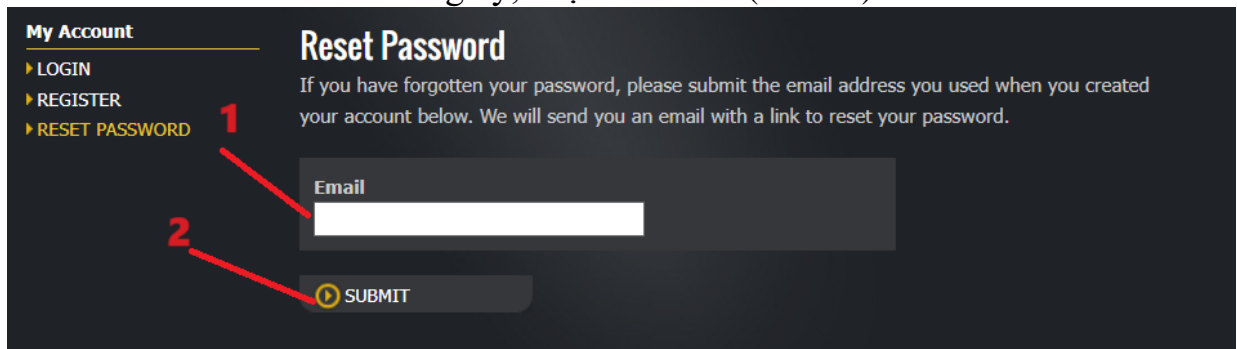

Login

Email
Password

[Register](#) | [Forgot Password?](#)

SUBMIT

Hình 4

B4. Chọn **Continue** để tiếp tục (Hình 5)

Hình 5

2. Đăng nhập: Đối với trường hợp tài khoản email đã từng đăng ký với ban tổ chức trên công bình chọn của Giải thưởng du lịch thế giới (đã thực hiện bình chọn trong các năm trước)

B1. Sau khi truy cập vào công bình chọn: Điền **Email** đã đăng ký, nhập **Password** và bấm chọn **Submit** (hình 6)

Hình 6

B2. Tiến hành các bước bình chọn theo mục III của Hướng dẫn này

* Trong trường hợp quên mật khẩu đăng nhập:

B1. Sau khi truy cập vào công bình chọn của Giải thưởng du lịch thế giới, chọn **Forgot Password** để đổi mật khẩu (Hình 7)

Hình 7

B2. Điền Email đã đăng ký, chọn **Submit** (Hình 8)

Hình 8

B3. Truy cập vào tài khoản email và chọn **Reset password** (Hình 9)

Hình 9

B4. Tiến hành nhập mật khẩu mới, nhập xác nhận mật khẩu và chọn Submit (Hình 10)

Hình 10

B5. Sau khi xác nhận đổi mật khẩu thành công (Hình 11) vào lại công bình chọn của Giải thưởng, bấm **Vote** điền **email**, nhập mật khẩu mới và bấm **Submit**