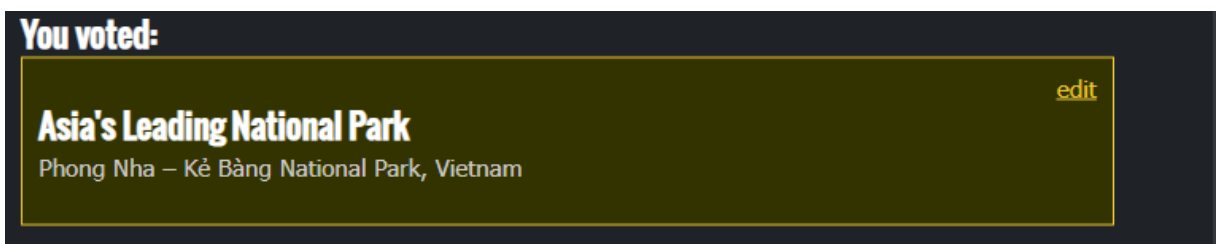

Hình 12

Hình 13

B2. Bình chọn bằng cách bấm vào vòng tròn trước dòng chữ: **Phong Nha – Kẻ Bàng national Park, Vietnam** (Hình 14)

Hình 14

Đợi một chút thời gian để hoàn thành bình chọn (Hình 15)

Hình 15

2. Tiếp tục bình chọn cho hạng mục đề cử thứ hai "Điểm đến thiên nhiên hàng đầu Việt Nam năm 2026" đối với Vườn quốc gia Phong Nha – Kẻ Bàng

B.1 Chọn ASIA và tìm tên Quốc gia: Vietnam (Hình 16)

Hình 16

B2. Tìm đến hạng mục *Vietnam's Leading Nature Destination (Điểm đến thiên nhiên hàng đầu Việt Nam)* có số thứ tự 28 (Hình 17)

Hình 17

B3. Bấm vào vòng tròn trước hạng mục: **Phong Nha – Kẻ Bàng National Park** (Hình 18) và đợi 1 chút thời gian để hoàn thành bình chọn (Hình 19)