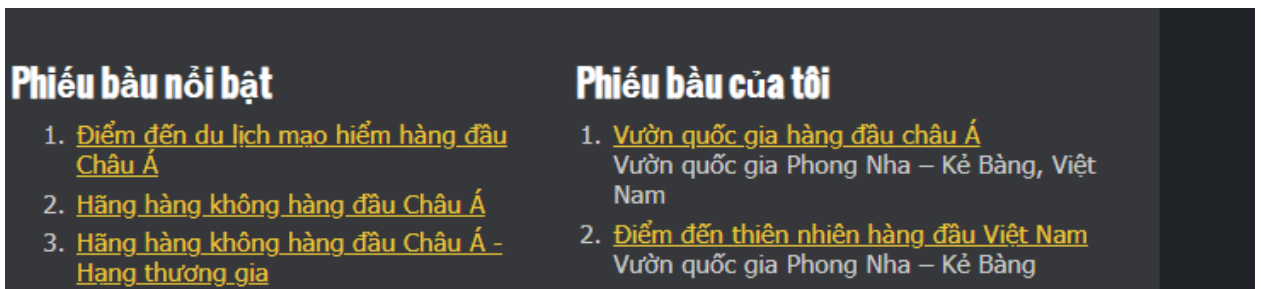

Hình 12

Hình 13

B2. Bình chọn bằng cách bấm vào vòng tròn trước dòng chữ: **Phong Nha – Kẻ Bàng national Park, Vietnam** (Hình 14)

Hình 14

Đợi một chút thời gian để hoàn thành bình chọn (Hình 15)

Hình 15

2. Tiếp tục bình chọn cho hạng mục đề cử thứ hai "Điểm đến thiên nhiên hàng đầu Việt Nam năm 2026" đối với Vườn quốc gia Phong Nha – Kẻ Bàng

B.1 Chọn ASIA và tìm tên Quốc gia: Vietnam (Hình 16)

Hình 16

B2. Tìm đến hạng mục *Vietnam's Leading Nature Destination (Điểm đến thiên nhiên hàng đầu Việt Nam)* có số thứ tự 28 (Hình 17)

Hình 17

B3. Bấm vào vòng tròn trước hạng mục: **Phong Nha – Kẻ Bàng National Park** (Hình 18) và đợi 1 chút thời gian để hoàn thành bình chọn (Hình 19)

Hình 18

Hình 19

* **Để kiểm tra kết quả đã bình chọn:** Chọn mục **ASIA**, chờ trang tải hoàn tất, sau đó kéo xuống phía dưới trang để xem thông tin bình chọn (Hình 20)

Hình 20

* Lưu ý:

- Mỗi tài khoản email chỉ bình chọn cho một hạng mục giải thưởng. Đến nay Vườn quốc gia Phong Nha – Kẻ Bàng đã được đề cử 02 hạng mục trong năm 2026 nên việc bình chọn cho cả hai hạng mục đề cử này chỉ cần 01 tài khoản email và tiến hành bình chọn trong một lần đăng nhập.