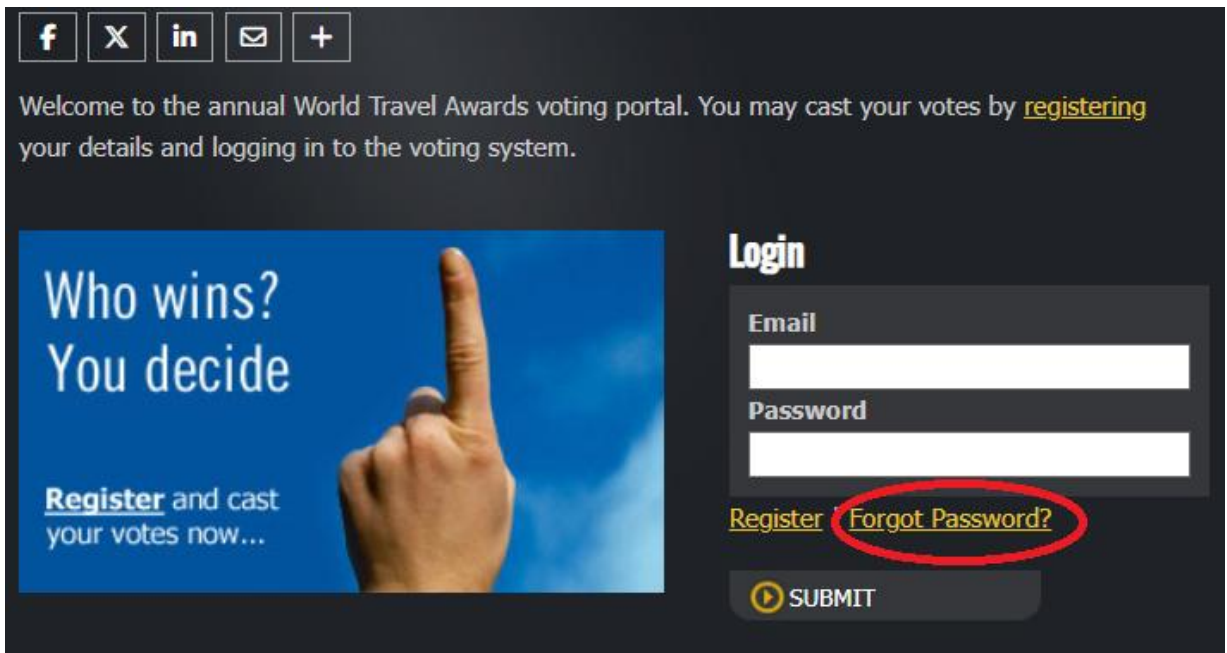

Login

Email
Password

[Register](#) | [Forgot Password?](#)

SUBMIT

Hình 4

B4. Chọn **Continue** để tiếp tục (Hình 5)

Hình 5

2. Đăng nhập: Đối với trường hợp tài khoản email đã từng đăng ký với ban tổ chức trên công bình chọn của Giải thưởng du lịch thế giới (đã thực hiện bình chọn trong các năm trước)

B1. Sau khi truy cập vào công bình chọn: Điền **Email** đã đăng ký, nhập **Password** và bấm chọn **Submit** (hình 6)

Hình 6

B2. Tiến hành các bước bình chọn theo mục III của Hướng dẫn này

* Trong trường hợp quên mật khẩu đăng nhập:

B1. Sau khi truy cập vào công bình chọn của Giải thưởng du lịch thế giới, chọn **Forgot Password** để đổi mật khẩu (Hình 7)

Hình 7

B2. Điền Email đã đăng ký, chọn **Submit** (Hình 8)

Hình 8

B3. Truy cập vào tài khoản email và chọn **Reset password** (Hình 9)