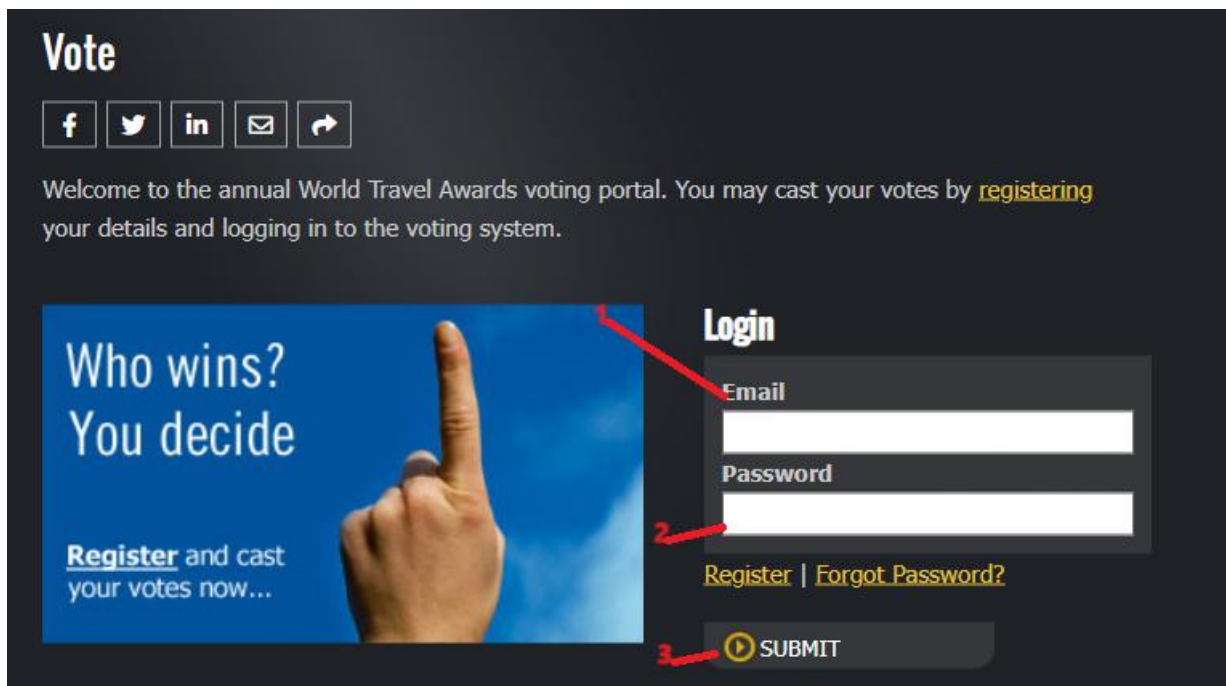

Welcome to the annual World Travel Awards voting portal. You may cast your votes by [registering](#) your details and logging in to the voting system.

**Who wins?
You decide**

[Register](#) and cast your votes now...

Login

Email
Password

[Register](#) | [Forgot Password?](#)

SUBMIT

Hình 4

B4. Chọn **Continue** để tiếp tục (Hình 5)

Hình 5

2. Đăng nhập: Đối với trường hợp tài khoản email đã từng đăng ký với ban tổ chức trên công bình chọn của Giải thưởng du lịch thế giới (đã thực hiện bình chọn trong các năm trước)

B1. Sau khi truy cập vào công bình chọn: Điền **Email** đã đăng ký, nhập **Password** và bấm chọn **Submit** (hình 6)

Hình 6

B2. Tiến hành các bước bình chọn theo mục III của Hướng dẫn này

* Trong trường hợp quên mật khẩu đăng nhập: