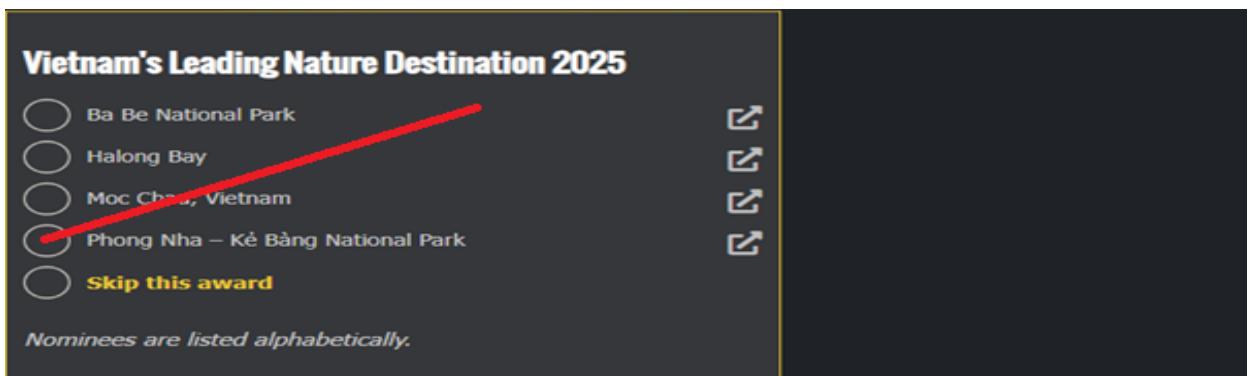

B.1 Chọn ASIA và tìm tên Quốc gia: Vietnam (Hình 16)

Hình 16

B2. Tìm đến hạng mục *Vietnam's Leading Nature Destination (Điểm đến thiên nhiên hàng đầu Việt Nam)* có số thứ tự 28 (Hình 17)

Hình 17

B3. Bấm vào vòng tròn trước hạng mục: **Phong Nha – Kẻ Bàng National Park** (Hình 18) và đợi 1 chút thời gian để hoàn thành bình chọn (Hình 19)